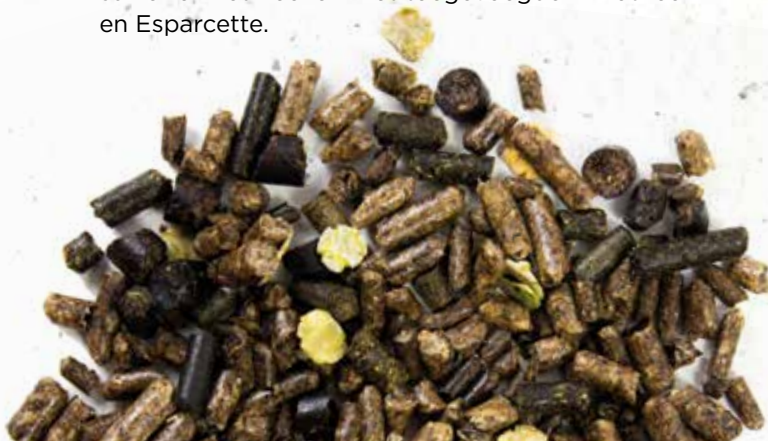

Onze verpakkingen zijn 100% recyclebaar

Florian
HORSEFOOD

Florian Horsefood bv
Veldhoven 15A
5081 NK Hilvarenbeek

info@florianhorsefood.nl
www.florianhorsefood.nl

Bestel via Whatsapp:
+31 85 060 4129

Bezoek onze website & webshop